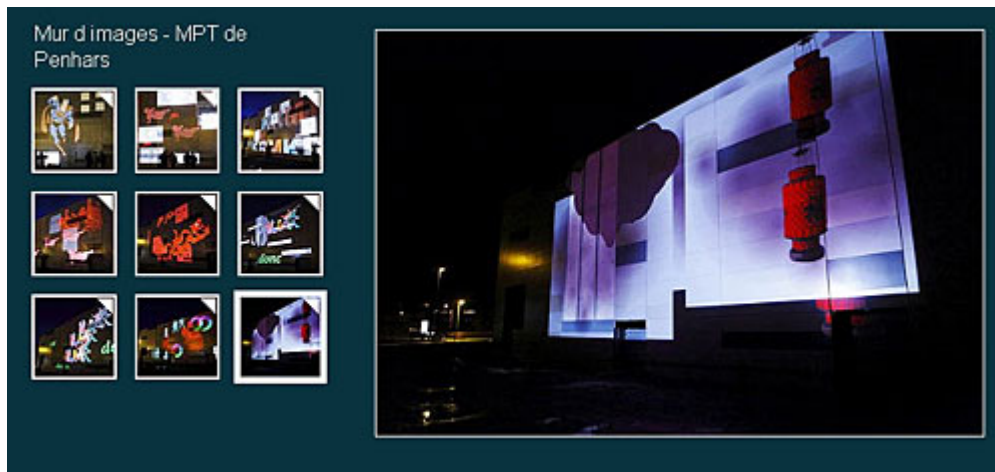

Projection d'images sur la MPT de Penhars

[Pol Guezennec](#), artiste et créateur multimédia quimpérois, a imaginé une projection d'images géantes et colorées sur les murs lisses des bâtiments de la future MPT.

Tous les soirs pendant les fêtes de fin d'année, de 18 h à 23 h, le public est invité à découvrir cette création originale et éphémère de l'artiste, par ailleurs enseignant à l'[Ecole d'Art de Quimper](#) et intervenant à la cyber-base de Kermoyan dans le cadre des ateliers décentralisés de l'Ecole.

> **Voir le mur d'images** [galerie photos - cliquer sur l'image] / Photo : Pascal Pérennec

Cet événement, lancé le 22 décembre, entre dans le cadre d'un programme d'animations ludiques, artistiques et pédagogiques mis en place par la Ville de Quimper et l'équipe de la MPT de Penhars, et destiné à faire découvrir le nouvel équipement aux habitants du quartier.